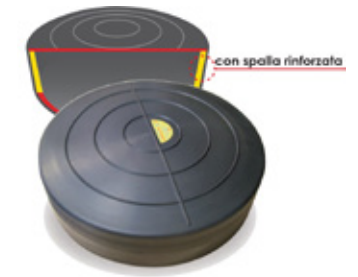

con spalla rinforzata

DX2703 C3
Pedana ad assorbimento con spalla rinforzata ideale per utilizzo di un atleta pesante. Diametro cm 40 h. cm9.
Utilizzo training e riabilitazione.
Absorption platform with reinforced shoulder ideal for heavy athlete use. 40 cm. of diameter, 9 cm. of height. Ideal for sports training and rehabilitation

[I]