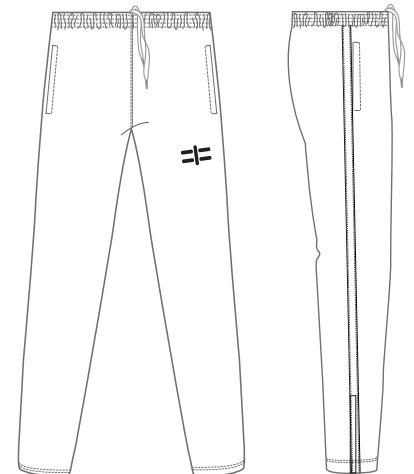

ESCAP3 TECH FIT LONG PANTS P712

- Representative long pants
- 100% polyester st fabric

100% POLYESTER ST FABRIC