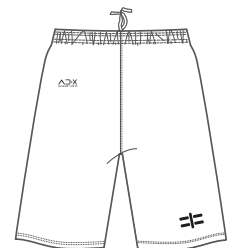

REALIZZIAMO IL CAPO
CON IL TUO DESIGN
ESCLUSIVO

WE PRODUCE THIS
ITEM WITH YOUR
EXCLUSIVE DESIGN

LOW IMPACT
LOOSE - FITTING

SIZE

OTHER SIZES ON REQUEST

				3XS	2XS	XS	S
M	L	XL	2XL	3XL