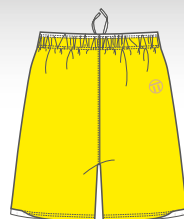

BLACK
P057-01

WHITE
P057-00

ROYAL
P057-09

NAVY
P057-04

YELLOW
P057-05

RED
P057-02

ESSENZIALE FLUO LINE

ESSENZIALE FLUO LINE SS T-SHIRT