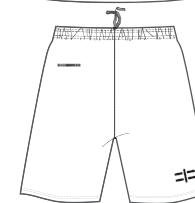

BRASIL LINE

BRASILIA SET GIRL TOP + SLIP

Style Art. S100	SIZE 3XS - 3XL

- Beach volley girl top
- Beach volley girl slip
- 100% Polyester new elast fabrics

BRASILE SET MAN N/S T-SHIRT + SHORTS

Style Art. S105	SIZE 3XS - 3XL

- No sleeve beach volley man t-shirt
- Beach volley man shorts
- 100% mesh dry pol. fabrics

DESIGN

FRONT

EVO GEAR
CUSTOM MADE

» REALIZZAMO IL CAPO CON IL TUO DESIGN ESCLUSIVO
» WE PRODUCE THIS ITEM WITH YOUR EXCLUSIVE DESIGN

MINIMO 15 PEZZI
MIN. 15 PCS

OTHER SIZES ON REQUEST

EVO GEAR PROJECT

mid impact
CLOSE - FITTING

CREA CON NOI LA TUA MAGLIA SPECIALE: NOI LA REALIZZIAMO!

CREATE WITH US
YOUR SPECIAL T-SHIRT:
WE WILL PRODUCE!