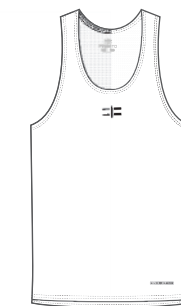

BRASIL LINE

BRASILIA SET GIRL TOP + SLIP

Style Art. S100	SIZE 3XS - 3XL

- Beach volley girl top
- Beach volley girl slip
- 100% Polyester new elast fabrics

BRASILE SET MAN N/S T-SHIRT + SHORTS

Style Art. S105	SIZE 3XS - 3XL

- No sleeve beach volley man t-shirt
- Beach volley man shorts
- 100% mesh dry pol. fabrics

DESIGN

FRONT

EVO GEAR
CUSTOM MADE

» REALIZZAMO IL CAPO CON IL TUO DESIGN ESCLUSIVO
» WE PRODUCE THIS ITEM WITH YOUR EXCLUSIVE DESIGN

MINIMO 15 PEZZI
MIN. 15 PCS

OTHER SIZES ON REQUEST

EVO GEAR PROJECT

mid impact
CLOSE - FITTING

CREA CON NOI LA TUA MAGLIA SPECIALE: NOI LA REALIZZIAMO!

CREATE WITH US
YOUR SPECIAL T-SHIRT:
WE WILL PRODUCE!