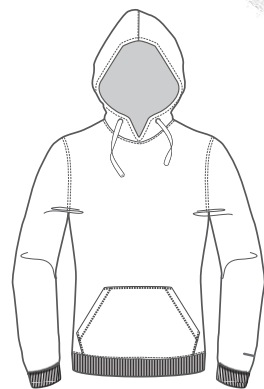

» REALIZZAMO IL CAPO CON IL TUO DESIGN ESCLUSIVO  
» WE PRODUCE THIS ITEM WITH YOUR EXCLUSIVE DESIGN

MINIMO 25 PEZZI  
MIN. 25 PCS

OTHER SIZES ON REQUEST

EVO GEAR PROJECT

DESIGN

METROPOLIS 5D T-SHIRT

URBAN 5D SWEATSHIRT