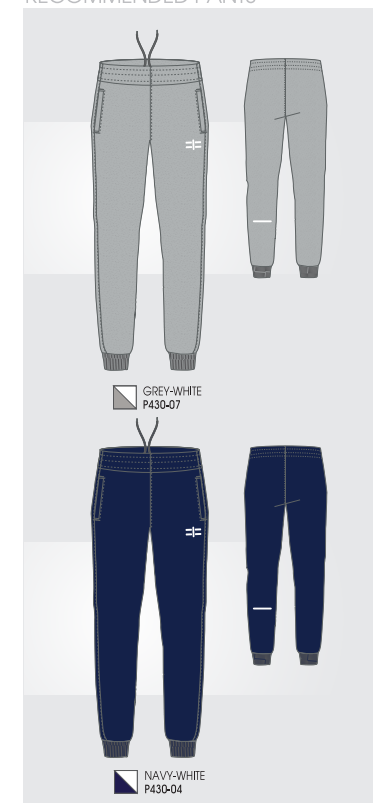

RECOMMENDED PANTS